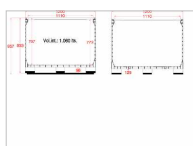

## PLANETBOX S 12A12 1060L PP 3S

Ref : PA-CA-0443

Dimensions standards (l x L) : 1200x1200 mm

Matière : Plastique

Gamme : PALOX BOIS ET CAISSE PALETTE PLASTIQUE / CAISSES PALETTES PLASTIQUE

### CARACTÉRISTIQUES

Matière	Plastique
Détail matière	PEHD vierge
Couleur	gris bleuté
État	Neuf
Dimensions l. x L.	1200x1200 mm
Hauteur	957 mm
Nombre de semelles	3
Nombre de plots	9
Volume	1060 L
Poids	60 Kg
Version	Plein
Parois	Fermées
Fond	Plein