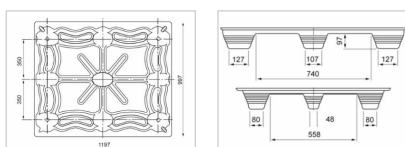

PALETTE LEGERE 1000X1200 MM BOIS MOULE

Ref : PA-LE-0429

Dimensions standards (l x L) : 1000x1200 mm

Matière : Bois

Gamme : PALETTES BOIS / LEGERES

CARACTÉRISTIQUES

Matière	Bois
État	Neuf
Dimensions l. x L.	1000x1200 mm
Hauteur	120 mm
Nombre de semelles	0
Nombre de plots	9
Nombre de chevrons	NR
Poids	14.5 Kg
Version	Plein
Traité	Non

CHARGES

Charge statique	2700 Kg
Charge dynamique	900 Kg
Charge rack	NR

TRANSPORT

Qté par pile	0
Qté tautliner	NR

DESCRIPTION

PALETTE LÉGÈRE 1000x1200 MM BOIS MOULE

La palette 1000 x 1200 mm en **bois moulé** à 9 plots **emboîtable** représente une solution de manutention **économique, biodégradable, légère**, à peu de frais, pour vos **transports par air ou par mer**.