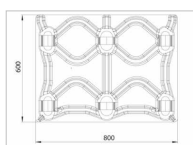

## PALETTE LEGERE 600X800 MM BOIS MOULE

Ref : PA-LE-0428

Dimensions standards (l x L) : 600x800 mm

Matière : Bois

Gamme : PALETTES BOIS / LEGERES

#### PALETTE LÉGÈRE 600x800 MM BOIS MOULE

Cette palette en **bois moulé** à 6 plots **emboîtable** est produite par moulage de copeaux de bois et présente de nombreux avantages comme le fait de ne pas avoir **besoin de traitement Nimp15** ni de marquage (moulage par chaleur)

### CARACTÉRISTIQUES

Matière	Bois
État	Neuf
Dimensions l. x L.	600x800 mm
Hauteur	120 mm
Nombre de semelles	0
Nombre de plots	6
Nombre de chevrons	NR
Poids	4.5 Kg
Version	Plein
Traité	Non