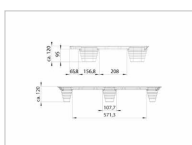

## PALETTE LEGERE 600X800 MM BOIS MOULE

Ref : PA-LE-0428

Dimensions standards (l x L) : 600x800 mm

Matière : Bois

Gamme : PALETTES BOIS / LEGERES

#### PALETTE LÉGÈRE 600x800 MM BOIS MOULE

Cette palette en **bois moulé** à 6 plots **emboîtable** est produite par moulage de copeaux de bois et présente de nombreux avantages comme le fait de ne pas avoir **besoin de traitement Nimp15** ni de marquage (moulage par chaleur)

### CARACTÉRISTIQUES

Matière	Bois
État	Neuf
Dimensions l. x L.	600x800 mm
Hauteur	120 mm
Nombre de semelles	0
Nombre de plots	6
Nombre de chevrons	NR
Poids	4.5 Kg
Version	Plein
Traité	Non