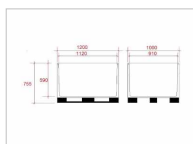

## PLANETBOX A 10A12 600L PP 3S

Ref : PA-CA-0394

Dimensions standards (l x L) : 1000x1200 mm

Matière : Plastique

Gamme : PALOX BOIS ET CAISSE PALETTE PLASTIQUE / CAISSES PALETTES PLASTIQUE

Photos non contractuelles

### CARACTÉRISTIQUES

Matière	Plastique
Détail matière	PEHD vierge qualité alimentaire
Couleur	vert - bleu - blanc
État	Neuf
Dimensions l. x L.	1000x1200 mm
Hauteur	750 mm
Nombre de semelles	3
Nombre de plots	9
Volume	600 L
Poids	36 Kg
Version	Plein
Parois	Fermées
Fond	Plein

### DESCRIPTION

Autres caractéristiques :

- Dimensions internes : 910x1120x590 mm
- Capacité de gerbage : 4 500 kg
- Résistance thermique : -25°C à 70°C
- Matière PEHD qualité alimentaire traitée contre les UV
- Evacuation des eaux sur les côtés supérieurs