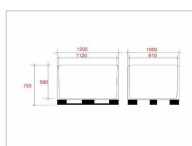

## PLANETBOX A 10A12 600L PP 3S

Ref : PA-CA-0394

Dimensions standards (l x L) : 1000x1200 mm

Matière : Plastique

Gamme : PALOX BOIS ET CAISSE PALETTE PLASTIQUE / CAISSES PALETTES PLASTIQUE

### CARACTÉRISTIQUES

Matière	Plastique
Détail matière	PEHD vierge qualité alimentaire
Couleur	vert - bleu - blanc
État	Neuf
Dimensions l. x L.	1000x1200 mm
Hauteur	750 mm
Nombre de semelles	3
Nombre de plots	9
Volume	600 L
Poids	36 Kg
Version	Plein
Parois	Fermées
Fond	Plein

#### Autres caractéristiques :

- Dimensions internes : 910x1120x590 mm
- Capacité de gerbage : 4 500 kg
- Résistance thermique : -25°C à 70°C
- Matière PEHD qualité alimentaire traitée contre les UV
- Evacuation des eaux sur les côtés supérieurs