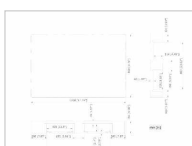

PLANETPAL 08A12 3S PF NP

Ref : PA-ME-0365

Dimensions standards (l x L) : 800x1200 mm

Matière : Plastique

Gamme : PALETTES PLASTIQUE / MEDIUM

Photos non contractuelles

DESCRIPTION

Palette en plastique monobloc à 3 semelles et plateau plein, idéale pour un usage multi rotations. Surface lisse permettant un nettoyage et un séchage rapides. Possibilité de personnalisation, nous consulter.

CARACTÉRISTIQUES

Matière	Plastique
Détail matière	HDPE vierge
Couleur	noir
État	Neuf
Dimensions l. x L.	800x1200 mm
Hauteur	150 mm
Nombre de semelles	3
Nombre de plots	9
Poids	15 Kg
Version	Plein
Rebords	Oui