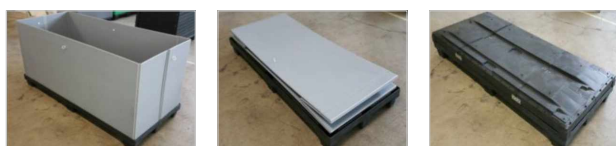

PLANETBOX MAXI

Ref : PA-CA-0364

Dimensions standards (l x L) : NR

Matière : Plastique

Gamme : PALOX BOIS ET CAISSE PALETTE PLASTIQUE / CAISSES PALETTES PLASTIQUE

Photos non contractuelles

CARACTÉRISTIQUES

Matière	Plastique
Détail matière	Mix PP/PE recyclé
Couleur	NR
État	Neuf
Dimensions l. x L.	NR
Hauteur	NR
Nombre de semelles	0
Nombre de plots	0
Volume	NR
Poids	NR
Version	N/A
Parois	Fermées
Fond	Plein

TRANSPORT

Qté par pile	0
--------------	---

DESCRIPTION

Le système PLANETBOX MAXI est composé d'un couvercle, d'une ceinture et d'une palette. Il peut être produit dans différentes tailles :

Largeur : de 600 à 1200 mm

Longueur : de 300 à 2400 mm

Nous réalisons la hauteur des ceintures selon votre besoin, hauteur maximum 1600 mm.

Réutilisable, il est 100 % recyclable, durable et résistant, pliable, réduction de 70 % du volume de