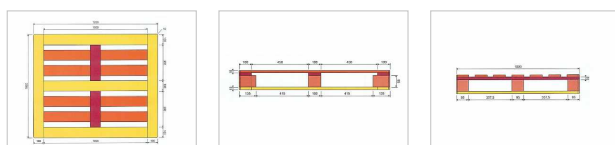

PALETTE 1/2 LOURDE 1000 X 1200 MM 5 SEMELLES

Ref : PA-DE-0355

Dimensions standards (l x L) : 1000x1200 mm

Matière : Bois

Gamme : PALETTES BOIS / DEMI-LOURDES

DESCRIPTION

PALETTE BOIS DEMI-LOURDE 1000 X 1200 MM 5 SEMELLES

Cette palette en bois, économique, réparable, avec des planches de 18 mm sur le dessus, et ses 5 semelles, assure une parfaite stabilité à vos marchandises.

Elle peut être traitée selon la norme Nimp15 si vos besoins sont destinés à l'export ou si vos clients l'exigent.

CARACTÉRISTIQUES

Matière	Bois
État	Neuf
Dimensions l. x L.	1000x1200 mm
Hauteur	153 mm
Nombre de semelles	5
Nombre de plots	9
Nombre de chevrons	0
Poids	NR
Version	Ajouré
Traité	Non

CHARGES

Charge statique	NR
Charge dynamique	NR
Charge rack	NR