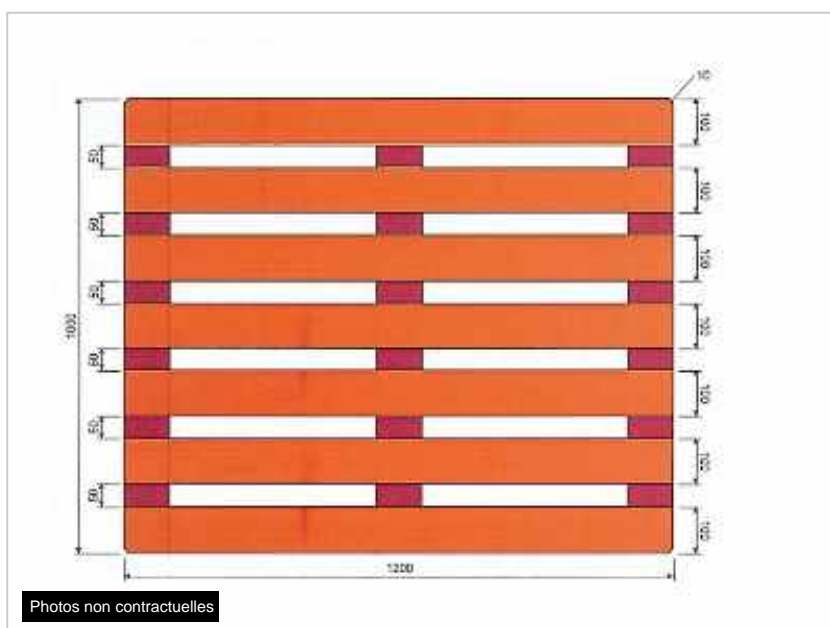

PALETTE 1/2 LOURDE 1000 X 1200 MM 5 SEMELLES

Ref : PA-DE-0355

Dimensions standards (l x L) : 1000x1200 mm

Matière : Bois

Gamme : PALETTES BOIS / DEMI-LOURDES

DESCRIPTION

PALETTE BOIS DEMI-LOURDE 1000 X 1200 MM 5 SEMELLES

Cette palette en bois, économique, réparable, avec des planches de 18 mm sur le dessus, et ses 5 semelles, assure une parfaite stabilité à vos marchandises.

Elle peut être traitée selon la norme Nimp15 si vos besoins sont destinés à l'export ou si vos clients l'exigent.

CARACTÉRISTIQUES

Matière	Bois
État	Neuf
Dimensions l. x L.	1000x1200 mm
Hauteur	153 mm
Nombre de semelles	5
Nombre de plots	9
Nombre de chevrons	0
Poids	NR
Version	Ajouré
Traité	Non

CHARGES

Charge statique	NR
Charge dynamique	NR
Charge rack	NR