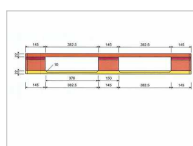

PALETTE EUROPE 3

Ref : PA-LO-0353

Dimensions standards (l x L) : 1000x1200 mm

Matière : Bois

Gamme : PALETTES BOIS / LOURDES

DESCRIPTION

PALETTE BOIS EUR3 NEUVE TRAITÉE NIMP15

Nous vous présentons cette **palette bois neuve** de la gamme des **palettes Europe** car elle est normalisée, mais qui est de dimensions 1000 x 1200 mm, qui n'est disponible que sur demande et pour des quantité d'au moins un camion complet, merci de nous consulter.

CARACTÉRISTIQUES

Matière	Bois
État	Neuf
Dimensions l. x L.	1000x1200 mm
Hauteur	147 mm
Nombre de semelles	3
Nombre de plots	9
Nombre de chevrons	0
Poids	NR
Version	Ajouré
Traité	Oui

CHARGES

Charge statique	NR
Charge dynamique	1500 Kg
Charge rack	NR