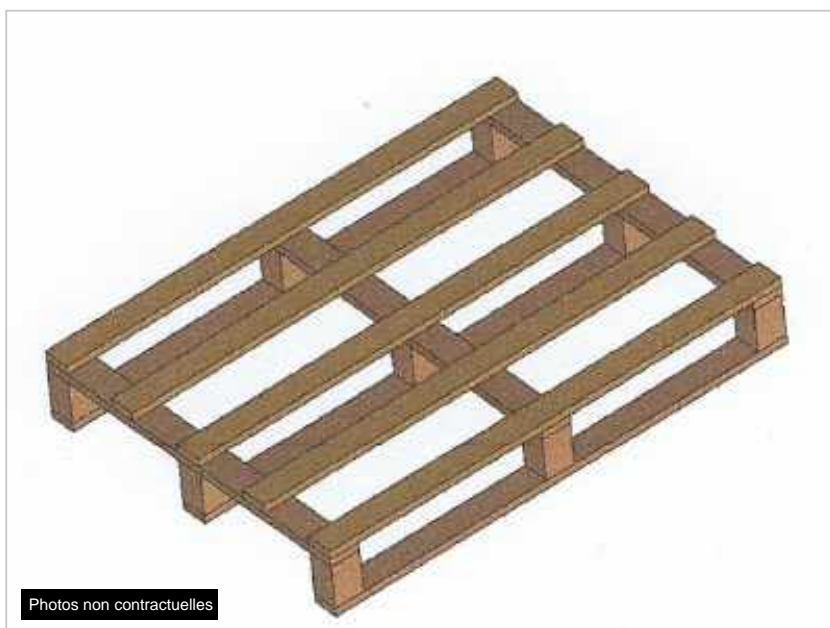

PALETTE LEGERE 1000 X 1200 MM

Ref : PA-LE-0211

Dimensions standards (l x L) : 1000x1200 mm

Matière : Bois

Gamme : PALETTES BOIS / LEGERES

CARACTÉRISTIQUES

Matière	Bois
État	Occasion
Dimensions l. x L.	1000x1200 mm
Hauteur	NR
Nombre de semelles	5
Nombre de plots	0
Nombre de chevrons	0
Poids	NR
Version	Ajouré
Traité	Non

CHARGES

Charge statique	NR
Charge dynamique	NR
Charge rack	NR

TRANSPORT

Qté par pile	25
Qté tautliner	650

DESCRIPTION

PALETTE BOIS LÉGÈRE 1000 X 1200 MM OCCASION

Pour transporter des charges légères inférieures à 400 kg, sans que cela ne soit trop conséquent pour votre budget, la palette bois 1000 x 1200 mm légère occasion représente un bon compromis pour vos solutions de manutention.