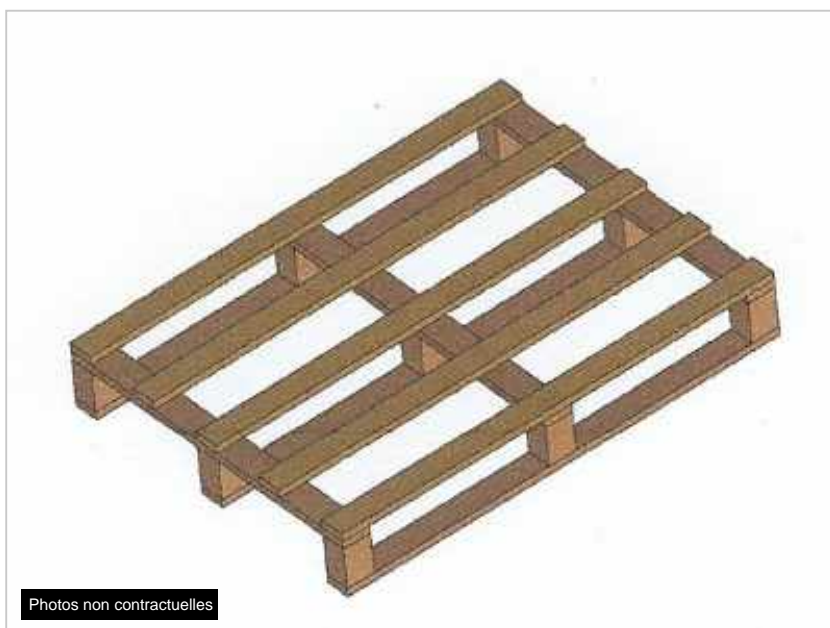

PALETTE LEGERE 1000 X 1200 MM

Ref : PA-LE-0210

Dimensions standards (l x L) : 1000x1200 mm

Matière : Bois

Gamme : PALETTES BOIS / LEGERES

Photos non contractuelles

CARACTÉRISTIQUES

Matière	Bois
État	Neuf
Dimensions l. x L.	1000x1200 mm
Hauteur	123 mm
Nombre de semelles	3
Nombre de plots	9
Nombre de chevrons	0
Poids	NR
Version	Ajouré
Traité	Non

CHARGES

Charge statique	NR
Charge dynamique	NR
Charge rack	NR

TRANSPORT

Qté par pile	25
Qté tautliner	650

DESCRIPTION

PALETTE BOIS LÉGÈRE 1000 X 1200 MM NEUVE

La **palette en bois légère 1000 x 1200 mm** est bien souvent une **palette perdue**, ce qui est une contrainte pour l'acheteur qui doit tenir compte de sa valeur dans la valeur des marchandises qu'il transporte. Aussi, elle est relativement **économique**. Ses planches du dessus en 15 mm permettent de supporter des charges inférieures à 400 kg.