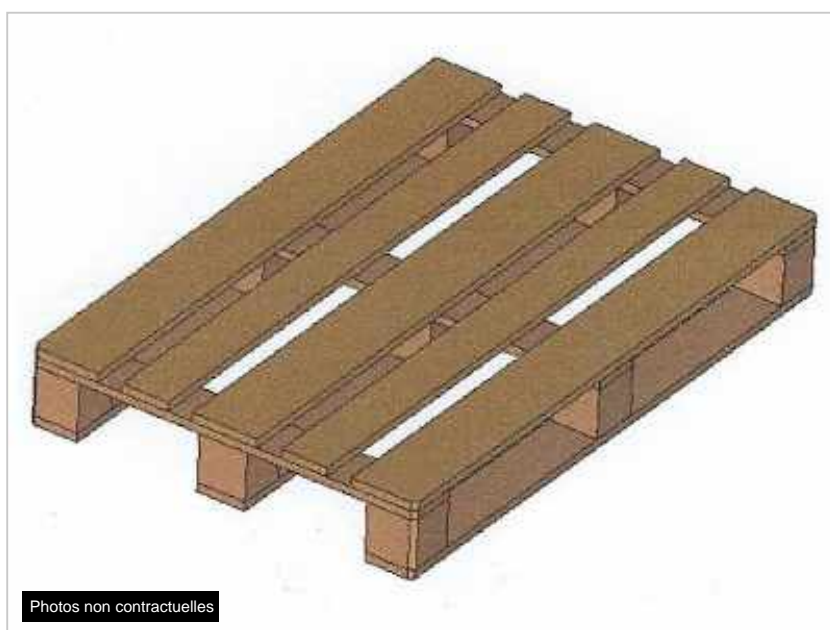

PALETTE LOURDE 800 X 1200 MM

Ref : PA-LO-0208

Dimensions standards (l x L) : 800x1200 mm

Matière : Bois

Gamme : PALETTES BOIS / LOURDES

CARACTÉRISTIQUES

Matière	Bois
État	Neuf
Dimensions l. x L.	800x1200 mm
Hauteur	134 mm
Nombre de semelles	3
Nombre de plots	9
Nombre de chevrons	0
Poids	NR
Version	Ajouré
Traité	Non

CHARGES

Charge statique	NR
Charge dynamique	1500 Kg
Charge rack	NR

TRANSPORT

Qté par pile	17
Qté tautliner	561

DESCRIPTION

PALETTE BOIS LOURDE 800 x 1200 MM

Cette palette bois, qui résiste de par sa conception, à des charges allant jusqu'à 1 500 kg, est une solution **économique** pour vos **transports de marchandises lourdes**.