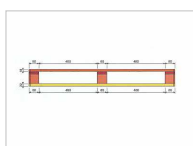

PALETTE 1/2 LOURDE 800 X 1200 MM

Ref : PA-DE-0206

Dimensions standards (l x L) : 800x1200 mm

Matière : Bois

Gamme : PALETTES BOIS / DEMI-LOURDES

DESCRIPTION

PALETTE BOIS DEMI-LOURDE 800 X 1200 MM

Choisir une **palette en bois**, c'est choisir un objet de manutention **économique**, qui peut être **réparé**.

La palette en bois **demi-lourde 800 x 1200 mm** est idéale pour le **transport** de marchandises à hauteur de 800 kg jusqu'à 1 000 kg grâce à ses planches du dessus en 18 mm.

A l'état neuf, elle peut être **réutilisée** et peut être **traitée selon la norme Nimp15** pour vos besoins en export.

CARACTÉRISTIQUES

Matière	Bois
État	Neuf
Dimensions l. x L.	800x1200 mm
Hauteur	140 mm
Nombre de semelles	3
Nombre de plots	9
Nombre de chevrons	0
Poids	NR
Version	Ajouré
Traité	Oui

CHARGES

Charge statique	NR
Charge dynamique	800 Kg
Charge rack	NR