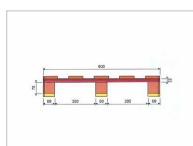

PALETTE 1/2 LOURDE 800 X 1200 MM

Ref : PA-DE-0206

Dimensions standards (l x L) : 800x1200 mm

Matière : Bois

Gamme : PALETTES BOIS / DEMI-LOURDES

DESCRIPTION

PALETTE BOIS DEMI-LOURDE 800 X 1200 MM

Choisir une **palette en bois**, c'est choisir un objet de manutention **économique**, qui peut être **réparé**.

La palette en bois **demi-lourde 800 x 1200 mm** est idéale pour le **transport** de marchandises à hauteur de 800 kg jusqu'à 1 000 kg grâce à ses planches du dessus en 18 mm.

A l'état neuf, elle peut être **réutilisée** et peut être **traitée selon la norme Nimp15** pour vos besoins en export.

CARACTÉRISTIQUES

Matière	Bois
État	Neuf
Dimensions l. x L.	800x1200 mm
Hauteur	140 mm
Nombre de semelles	3
Nombre de plots	9
Nombre de chevrons	0
Poids	NR
Version	Ajouré
Traité	Oui

CHARGES

Charge statique	NR
Charge dynamique	800 Kg
Charge rack	NR