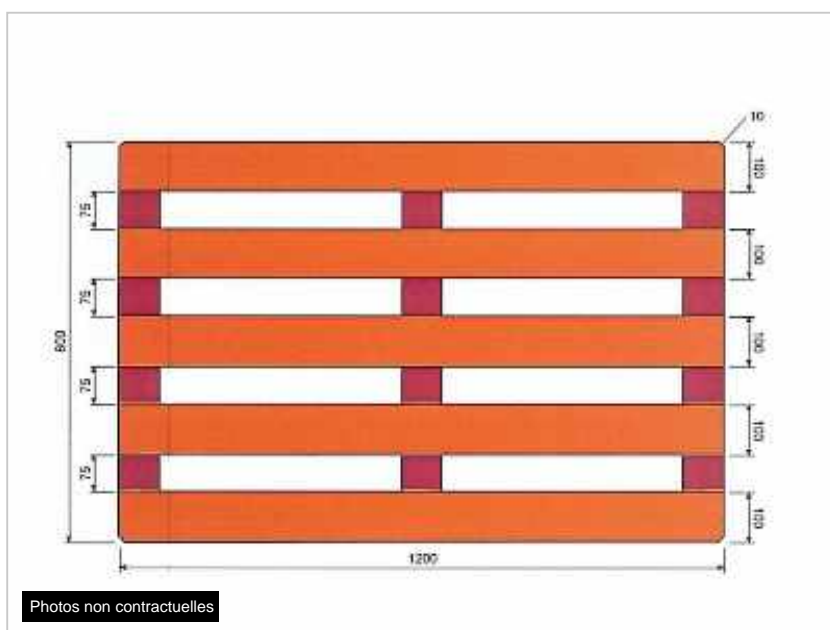

PALETTE 1/2 LOURDE 800 X 1200 MM

Ref : PA-DE-0206

Dimensions standards (l x L) : 800x1200 mm

Matière : Bois

Gamme : PALETTES BOIS / DEMI-LOURDES

DESCRIPTION

PALETTE BOIS DEMI-LOURDE 800 X 1200 MM

Choisir une **palette en bois**, c'est choisir un objet de manutention **économique**, qui peut être **réparé**.

La palette en bois **demi-lourde 800 x 1200 mm** est idéale pour le **transport** de marchandises à hauteur de 800 kg jusqu'à 1 000 kg grâce à ses planches du dessus en 18 mm.

A l'état neuf, elle peut être **réutilisée** et peut être **traitée selon la norme Nimp15** pour vos besoins en export.

CARACTÉRISTIQUES

Matière	Bois
État	Neuf
Dimensions l. x L.	800x1200 mm
Hauteur	140 mm
Nombre de semelles	3
Nombre de plots	9
Nombre de chevrons	0
Poids	NR
Version	Ajouré
Traité	Oui

CHARGES

Charge statique	NR
Charge dynamique	800 Kg
Charge rack	NR