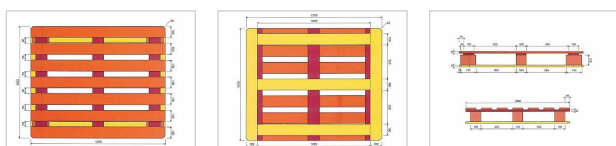

VMF 1200 X 1000 MM TRAITÉE NIMP15

Ref : PA-LO-0195

Dimensions standards (l x L) : 1000x1200 mm

Matière : Bois

Gamme : PALETTES BOIS / LOURDES

DESCRIPTION

PALETTE BOIS VMF TRAITÉE NIMP15

Pour vos besoins en palettes 1000 x 1200 mm pour transporter des bouteilles, la palette bois VMF est la solution.

Les industries des verreries mécaniques l'utilisent pour leur stockage, leur transport de marchandises.

Cette palette bois de dimensions 1000 x 1200 mm présente 5 semelles permettant une résistance aux charges lourdes jusqu'à 1 500 kg en dynamique.

CARACTÉRISTIQUES

Matière	Bois
État	Neuf
Dimensions l. x L.	1000x1200 mm
Hauteur	154 mm
Nombre de semelles	5
Nombre de plots	9
Nombre de chevrons	0
Poids	NR
Version	Ajouré
Traité	Oui

CHARGES

Charge statique	2500 Kg
Charge dynamique	1500 Kg
Charge rack	1000 Kg