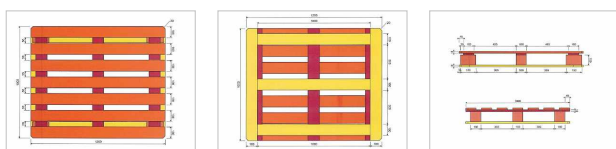

VMF 1200 X 1000 MM TRAITÉE NIMP15

Ref : PA-LO-0195

Dimensions standards (l x L) : 1000x1200 mm

Matière : Bois

Gamme : PALETTES BOIS / LOURDES

CARACTÉRISTIQUES

Matière	Bois
État	Neuf
Dimensions l. x L.	1000x1200 mm
Hauteur	154 mm
Nombre de semelles	5
Nombre de plots	9
Nombre de chevrons	0
Poids	NR
Version	Ajouré
Traité	Oui

CHARGES

Charge statique	2500 Kg
Charge dynamique	1500 Kg
Charge rack	1000 Kg

TRANSPORT

Qté par pile	15
Qté tautliner	495

DESCRIPTION

PALETTE BOIS VMF TRAITÉE NIMP15

Pour vos besoins en palettes 1000 x 1200 mm pour transporter des bouteilles, la palette bois VMF est la solution.

Les industries des verreries mécaniques l'utilisent pour leur stockage, leur transport de marchandises.

Cette palette bois de dimensions 1000 x 1200 mm présente 5 semelles permettant une résistance aux charges lourdes jusqu'à 1 500 kg en dynamique.