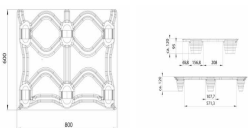

Palette en bois moulé 600x800mm, emboitables

Référence:

CARACTÉRISTIQUE

Nombre de plots	6
Dimensions (mm)	120
Dimensions (mm)	600x800x128mm
Poids (Kg)	4.5
Charge statique (Kg)	1500
Charge dynamique (Kg)	500
Plateau	plein
Qté par pile	120
Bois	Bois

DESCRIPTION

Cette palette en **bois moulé** à 6 plots **emboîtable** est produite par moulage de copeaux de bois présente de nombreux avantages :

- **pas besoin de traitement Nimp15** ni de marquage (moulage par chaleur)
- idéale pour le **transport aérien** (légère) ou pour le transport par **conteneur**
- pas de déformation, produit stable, dépourvu de clous ou de vis
- **biodégradable**