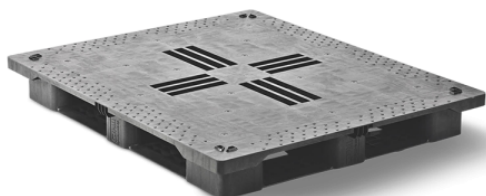

PLANETPAL MIX 13A11 HB6R-SCD - 1300 x 1100 MM

Référence: 13A11HB6R-SCD

CARACTÉRISTIQUES

Nombre de semelles	6
Dimensions (mm)	1300x1000x158
Poids (kg)	24,1
Couleur	noir
Matériaux	MIX PP / PE recyclé
Charge statique (kg)	7500
Charge dynamique (kg)	1500
Charge en rack (kg)	1375
Rebords	Sans rebords, avec coins de gerbage
Plateau	plein
Qté camion complet tautliner	330
Qté par pile	15

- ✓ Protocole de conversion de charge en rayonnage basé sur un test avec des sacs de 25 kg.
- ✓ Tolérance de variation des dimensions de la palette plastique : +5 / -5 mm.
- ✓ Tolérance de variation du poids de la palette plastique : +5 / -5 %.
- ✓ Les performances de charge (statique, dynamique et en rayonnage) sont déterminées sous une charge uniformément répartie.