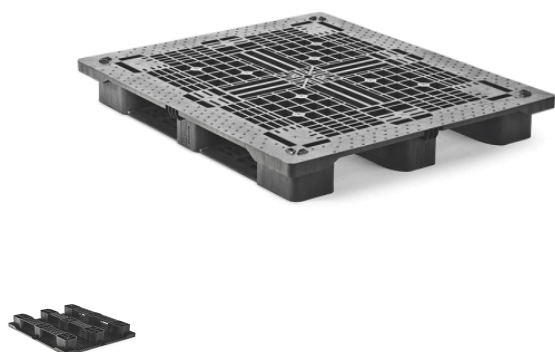

PLANETPAL MIX 13A11 HB3R-AS - 1300 x 1100 MM

Référence: 13A11HB3R-AS

CARACTÉRISTIQUES

Nombre de semelles	3
Dimensions (mm)	1300x1000x158
Poids (kg)	22,6
Couleur	noir
Matériaux	PEHD recyclé
Charge statique (kg)	7500
Charge dynamique (kg)	1500
Charge en rack (kg)	1375
Rebords	Sans rebords, avec coin de gerbage
Plateau	ajoure
Qté camion complet tautliner	330
Qté par pile	15

- ✓ Protocole de conversion de charge en rayonnage basé sur un test avec des sacs de 25 kg.
- ✓ Tolérance de variation des dimensions de la palette plastique : +5 / -5 mm.
- ✓ Tolérance de variation du poids de la palette plastique : +5 / -5 %.
- ✓ Les performances de charge (statique, dynamique et en rayonnage) sont déterminées sous une charge uniformément répartie.