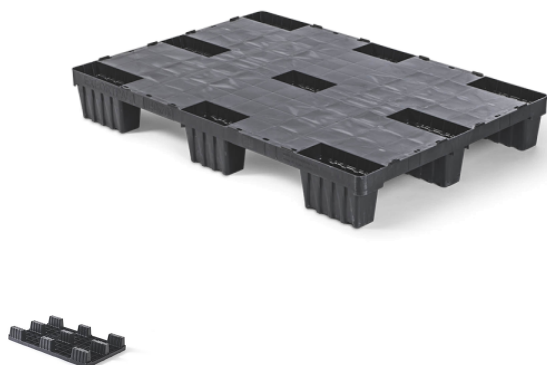

PLANETPAL MIX 76114LB9FR-CD - 1140 x 760 MM

Référence: 76114LB9FR-CD

CARACTÉRISTIQUES

Nombre de plots	9
Dimensions (mm)	1140x760X150
Poids (kg)	5,7
Couleur	noir
Matériaux	PEHD recyclé
Charge statique (kg)	2500
Charge dynamique (kg)	1000
Charge en rack (kg)	0
Rebords	7 mm
Plateau	plein
Qté camion complet tautliner	1584
Qté par pile	48

- ✓ Protocole de conversion de charge en rayonnage basé sur un test avec des sacs de 25 kg.
- ✓ Tolérance de variation des dimensions de la palette plastique : +5 / -5 mm.
- ✓ Tolérance de variation du poids de la palette plastique : +5 / -5 %.
- ✓ Les performances de charge (statique, dynamique et en rayonnage) sont déterminées sous une charge uniformément répartie.