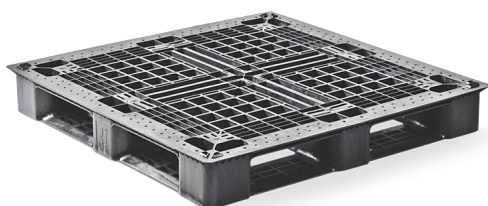

PLANETPAL MIX 11A40 MB6RR - 1140 X 1140 MM

Référence: 11A40MB6RR

CARACTÉRISTIQUES

Nombre de semelles	6
Dimensions (mm)	1140x1140x156
Poids (kg)	16,9
Couleur	noir
Matériaux	MIX PP / PE recyclé
Charge statique (kg)	7500
Charge dynamique (kg)	1375
Charge en rack (kg)	200
Rebords	7 mm
Plateau	ajoure
Qté camion complet tautliner	352
Qté par pile	16

- ✓ Protocole de conversion de charge en rayonnage basé sur un test avec des sacs de 25 kg.
- ✓ Tolérance de variation des dimensions de la palette plastique : +5 / -5 mm.
- ✓ Tolérance de variation du poids de la palette plastique : +5 / -5 %.
- ✓ Les performances de charge (statique, dynamique et en rayonnage) sont déterminées sous une charge uniformément répartie.