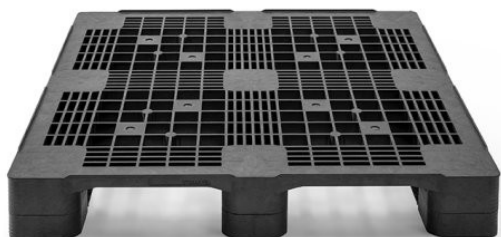

PLANETPAL MIX 11A40 HB3RR - 1140 X 1140 MM

Référence: 11A40HB3RR

CARACTÉRISTIQUES

Nombre de semelles	3
Dimensions (mm)	1140x1140x165
Poids (kg)	22,4
Couleur	noir
Matériaux	MIX PP / PE recyclé
Charge statique (kg)	7500
Charge dynamique (kg)	2000
Charge en rack (kg)	1250
Rebords	7 mm
Plateau	ajoure
Qté camion complet tautliner	330
Qté par pile	15

- ✓ Protocole de conversion de charge en rayonnage basé sur un test avec des sacs de 25 kg.
- ✓ Tolérance de variation des dimensions de la palette plastique : +5 / -5 mm.
- ✓ Tolérance de variation du poids de la palette plastique : +5 / -5 %.
- ✓ Les performances de charge (statique, dynamique et en rayonnage) sont déterminées sous une charge uniformément répartie.