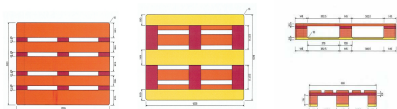

Palette EUROPE EPAL (800x1200mm), neuve et traitée NIMP15

Référence:

CARACTÉRISTIQUES

Nombre de plots	9
Nombre de semelles	3
Dimensions (mm)	800x1200x144mm
Poids (kg)	25
Charge statique (kg)	4000
Charge dynamique (kg)	1500
Charge en rack (kg)	1000
Plateau	ajoure
Qté camion complet tautliner	561
Qté par pile	17
État	1
Activation	1
Traité	1
Bois	Bois

- ✓ Protocole de conversion de charge en rayonnage basé sur un test avec des sacs de 25 kg.
- ✓ Tolérance de variation des dimensions de la palette plastique : +5 / -5 mm.
- ✓ Tolérance de variation du poids de la palette plastique : +5 / -5 %.
- ✓ Les performances de charge (statique, dynamique et en rayonnage) sont déterminées sous une charge uniformément répartie.