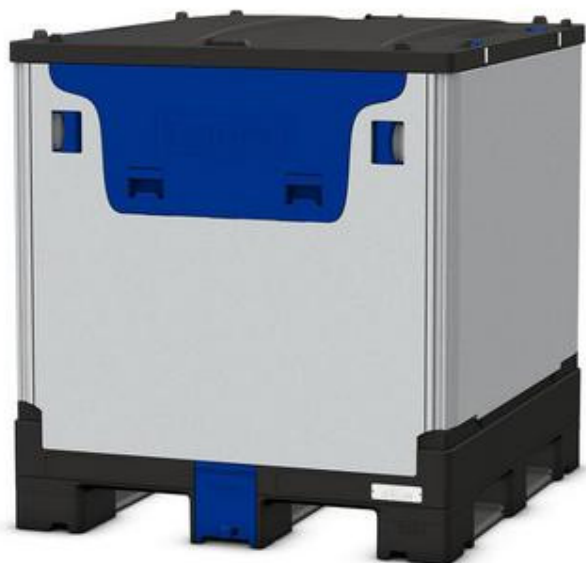

PLANETBOX 1040L R3S

Référence: PLANETBOX 1040L R3S

CARACTÉRISTIQUES

Nombre de semelles	3
Dimensions externes (mm)	1000x1200x1180
Volume (L)	1040
Poids (kg)	90
Charge dynamique (kg)	3000

✓ La déformation peut dépendre des charges et températures d'utilisation.