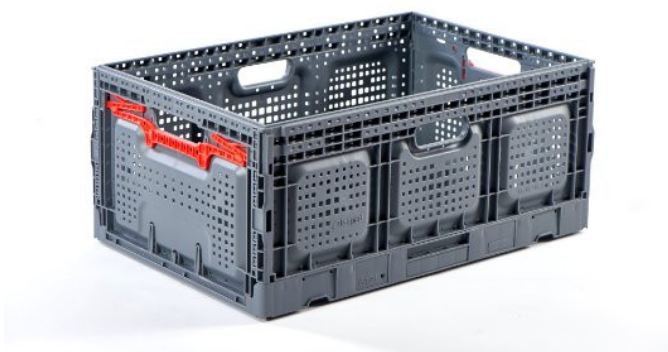

Bac pliable ajouré 600x400x259 mm

Référence: 40A60PG6426PA

CARACTÉRISTIQUES

Dimensions internes (mm)	576x372x250
Dimensions externes (mm)	600x400x259
Volume (L)	53,6
Poids (kg)	2.22
Couleur	Gris - Poignées rouges
Matériaux	PP et PEHD
Options	Coloris spécifique - Marquage
Hauteur repliée (mm)	48