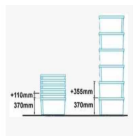

## CARACTÉRISTIQUE

Dimensions internes (mm)	346x508x340
Dimensions externes (mm)	400x600x365
Volume (L)	65
Poids (Kg)	3.1
Couleur	Bleu
Matériaux	Vierge
Qté par pile	68
Poignées	Fermées