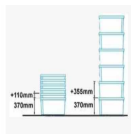

Bac avec couvercle solidaire 600x400x365 mm

Référence: 40A60BL6436PF

CARACTÉRISTIQUES

Dimensions internes (mm)	346x508x340
Dimensions externes (mm)	400x600x365
Volume (L)	65
Poids (kg)	3.1
Couleur	Bleu
Matériaux	Vierge
Qté par pile	68
Poignées	Fermées

✓ La déformation peut dépendre des charges et températures d'utilisation.

✓ Toutes les données, dimensions et poids sont sujets à des écarts techniques et liés aux essais et peuvent varier de +/-4%.