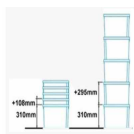

Bac avec couvercle solidaire 400x300x310 mm

Référence: 30A40BL4331PF

CARACTÉRISTIQUES

Dimensions internes (mm)	250x332x282
Dimensions externes (mm)	300x400x310
Volume (L)	25
Poids (kg)	1.60
Couleur	Bleu
Matériaux	VIERGE
Qté par pile	108
Poignées	Fermées