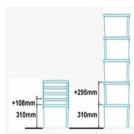

## CARACTÉRISTIQUE

Dimensions internes (mm)	250x332x282
Dimensions externes (mm)	300x400x310
Volume (L)	25
Poids (Kg)	1.60
Couleur	Bleu
Matériaux	VIERGE
Qté par pile	108
Poignées	Fermées