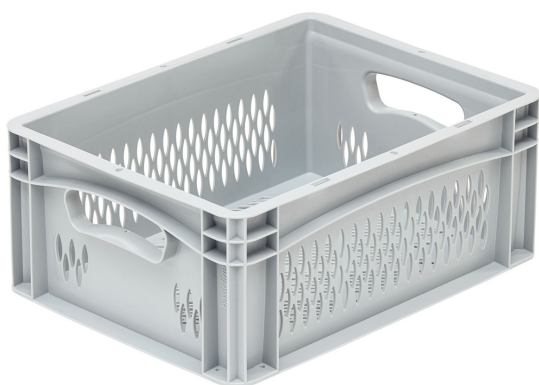

Bac ajouré 400x300x170 mm

Référence: 30A40BP1742PA

CARACTÉRISTIQUES

Dimensions internes (mm)	367x268x158
Dimensions externes (mm)	400x300x170
Poids (kg)	0.815 kg
Couleur	Gris 401
Matériaux	PP-C
Qté par pile	112
Options	Coloris spécifique - Marquage - Poignées fermées
Poignées	ouvertes